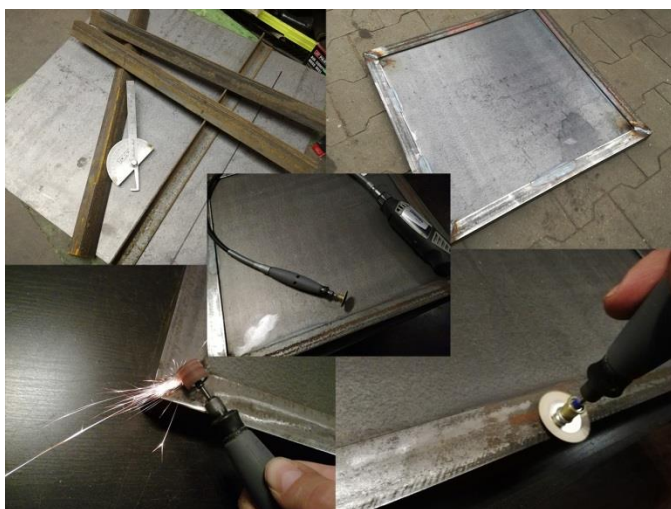

Do wykonania potrzebne są:

Materiały:

- Śruby
- Nakrętki
- Nity
- Stalowe elementy

Narzędzia:

- Dremel Engraver
- Dremel 4000
- Dremel wałek giętki

Krok 1

Wycinamy z kawałka stali interesujący nas rozmiar do stworzenia szachowej planszy. Następnie wykańczamy jej ostre boki.

Krok 3

Nity oraz boki pełnią funkcję ozdobną i dodają charakteru całej pracy. Ostatecznie pomalowane oraz zabezpieczone lakierem bezbarwnym.

Krok 4

Pionki wykonane ze śrub i nakrętek, mają nawiercone od spodu otwory z magnesami, aby trzymały się dobrze szachownicy, śruby przycinane tarczками. Litery i cyfry wygrawerowane ręcznie oraz przetarte białym markerem olejowym, aby pozostał w miejscach graweru.