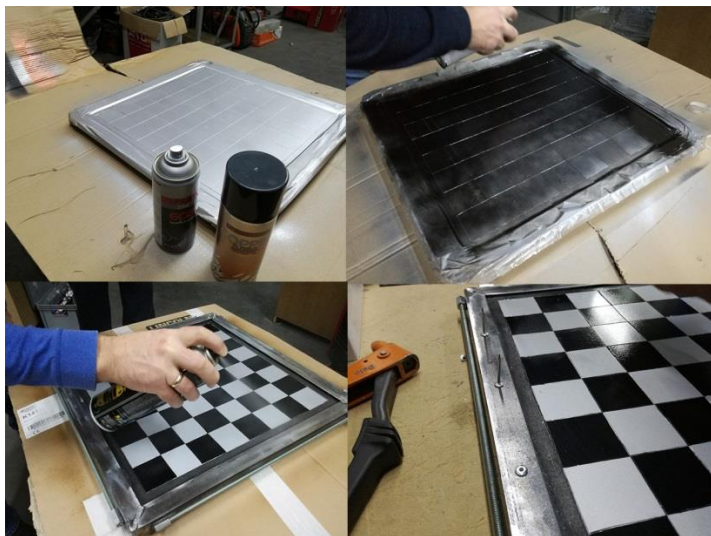

Do wykonania potrzebne są:

Materiały:

- Śruby
- Nakrętki
- Nity
- Stalowe elementy

Narzędzia:

- Dremel Engraver
- Dremel 4000
- Dremel wałek giętki

Krok 1

Wycinamy z kawałka stali interesujący nas rozmiar do stworzenia szachowej planszy. Następnie wykańczamy jej ostre boki.

Krok 3

Nity oraz boki pełnią funkcję ozdobną i dodają charakteru całej pracy. Ostatecznie pomalowane oraz zabezpieczone lakierem bezbarwnym.

Krok 4

Pionki wykonane ze śrub i nakrętek, mają nawiercone od spodu otwory z magnesami, aby trzymały się dobrze szachownicy, śruby przycinane tarczками. Litery i cyfry wygrawerowane ręcznie oraz przetarte białym markerem olejowym, aby pozostał w miejscach graweru.