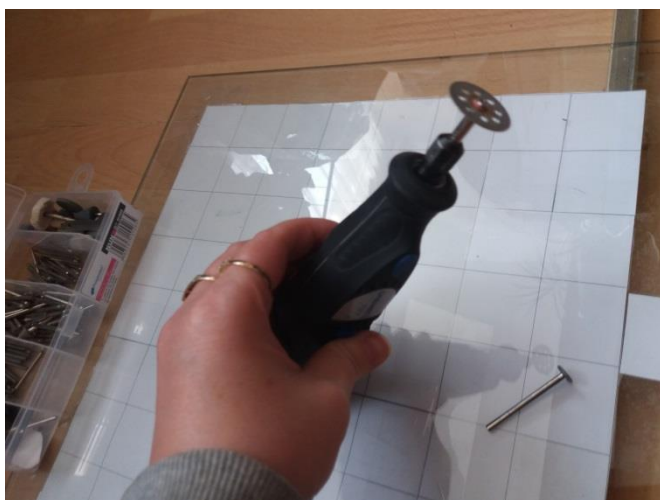

KONKURS SZACHOWY DLA PASJONATÓW NARZĘDZI DREMEL

Grudzień 2016r.

Projekt – Szklane szachy z karafką

Projekt przedstawiający szklane szachy wykonane przez Ewę Niżnik został wyróżniony w naszym konkursie.

Do wykonania potrzebne są:

Materiały:

- Tafla szkła
- Kieliszki 32 sztuk
- Taśma klejąca
- Kartki z wzorami

Narzędzia:

- Miniszlifierka Dremel 7700
- Diamentowe frezy
- Diamentowa tarcza do cięcia

Krok 1

Aby przygotować planszę szachową należy przykleić od spodu tafli szkła interesujący nas wymiar i wzór, w tym przypadku klasyczna kratka. Następnie przy użyciu narzędzi Dremel wycinamy planszę i grawerujemy wzór.

Krok 2

Kolejnym etapem jest grawerowanie pionków z kieliszków. Wystarczy włożyć w kieliszek interesujący wzór i zacząć pracę. Na koniec grawerujemy karafkę „Szachową” i tym prostym sposobem mamy cudne, niekonwencjonalne szachy.