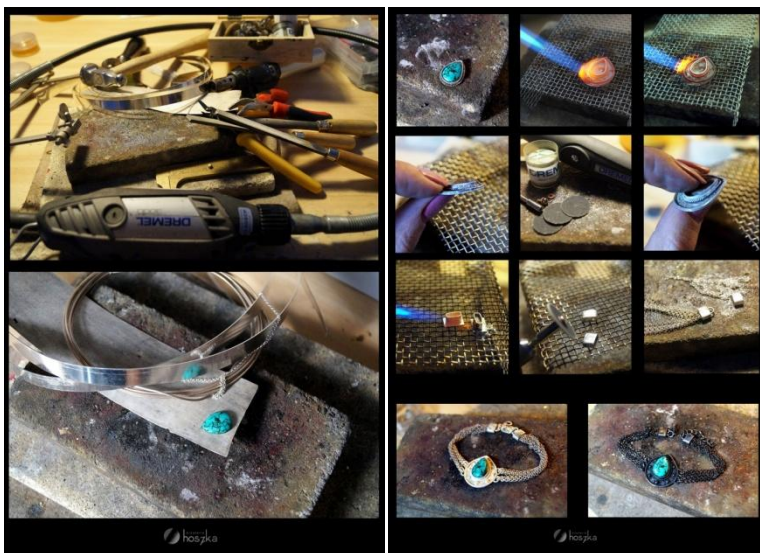

## MISTRZOWIE MAJSTERKOWANIA – KONKURS DLA PASJONATÓW NARZĘDZI DREMEL – EDYCJA MARCOWA ROZSTRZYgniĘTA

Marzec 2016 r.

### Bransoletka z turkusem

Bransoletka z turkusem projektu Małgorzaty Szczykały zajęła trzecie miejsce w cyklicznym konkursie dla pasjonatów narzędzi marki Dremel – Mistrzowie Majsterkowania – edycja marzec.

Bransoletka wykonana została ze srebra próby 925 oraz naturalnego turkusu tybetańskiego. Przy wykonywaniu tego projektu wykorzystany został m.in. palnik Dremel Versa 2000, narzędzie wielofunkcyjne Dremel 3000 Xmas z wałkiem giętym, a także szereg "prostych" narzędzi ręcznych jak piłka włosowa, pilniki, szczypce, zakuwacze itp. Bransoletka przed osadzeniem kamienia została poddana oksydowaniu, a następnie wypolerowana za pomocą pasty polerskiej i tarcz filcowych.